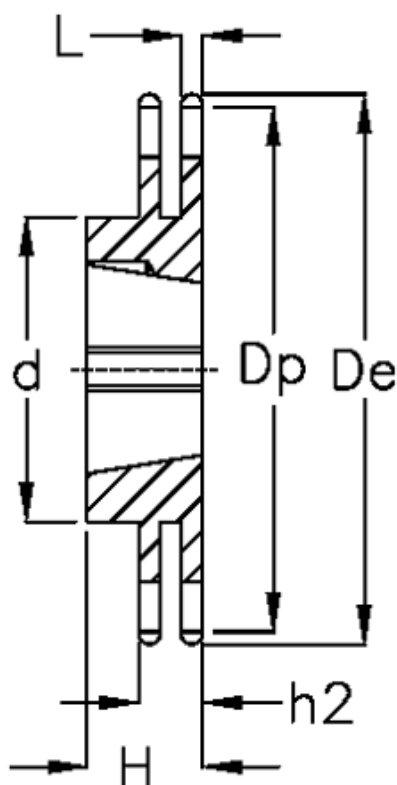

Varenummer: 616032005015
Beskrivelse: Bøsningshjul 08 B-2 Z=15 duplex
for bøsning 1008

Mål

Antal tænder	= 15
C	= 1.3
d	= 46
De	= 65.5
Dp	= 61.9
For bøsning	= 1008
For kædebetegnelse	= 08 B-2
For kæde størrelse	= 1/2" x 5/16"

H	= 22
h2	= 21
Materiale	= Stål